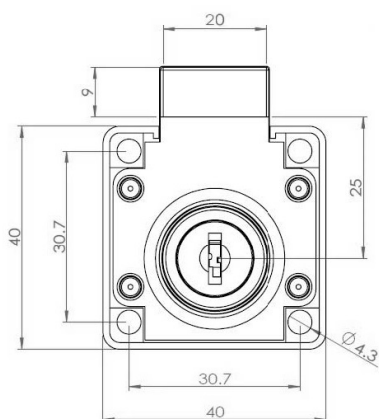

## Description:

Rim Lock 850,  $\varnothing 19 \times 22 \text{mm}$ , Drawer, NPL, CK SISO, KA H03

## Item number:

14.01.040-6

| Units | Box | Carton | HS Code    | Barcode  |
|-------|-----|--------|------------|--|
| Pcs.  | 12  | 192    | 8301300000 |  |
|       |     |        |            | 5704866032018  |